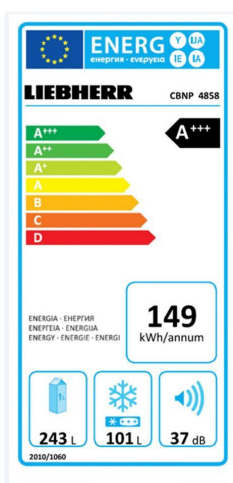

€ 1899,-

Bovenstaande informatie is uitsluitend informatief/indicatief en aan wijziging onderhevig.